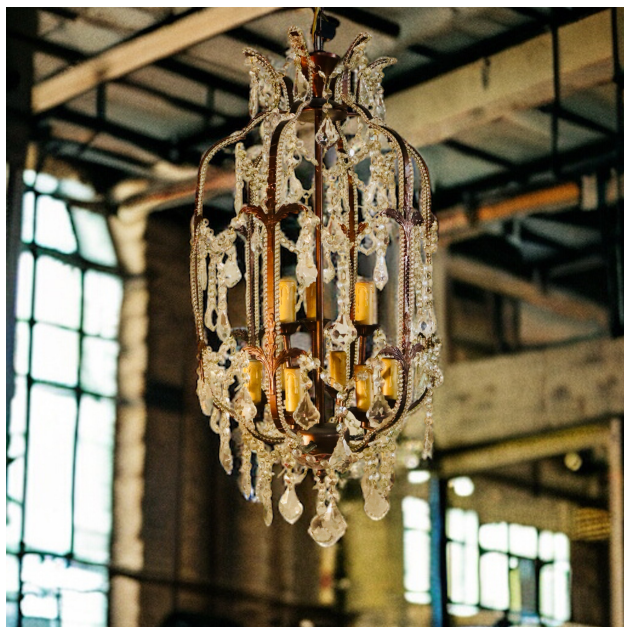

## Product Description

- Διαστάσεις: Ύψος 90 εκ.

Διάμετρος 60 εκ.

- Υλικό Σκελετού: Μέταλο

Υλικό Μπάλας: Κρύσταλλο

- Αριθμός πηγών φωτός: 6
- LED