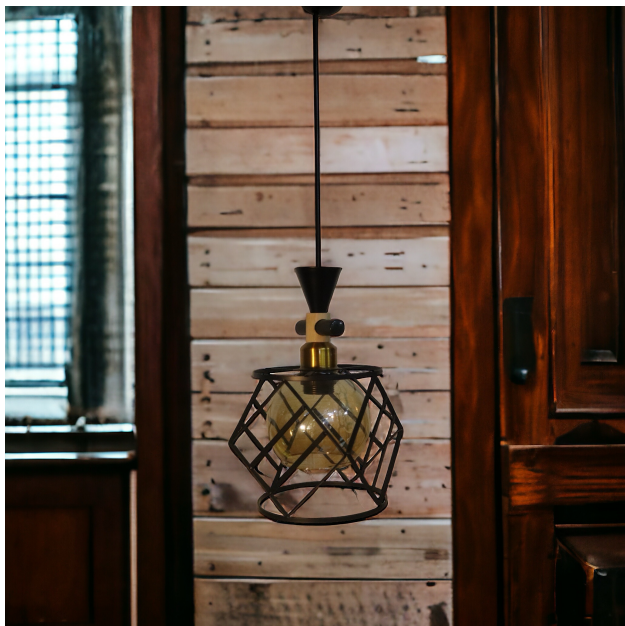

Πλεονεκτήματα:

- Εύκολο στη συντήρηση και τον καθαρισμό
- Κομψός και μοντέρνος σχεδιασμός που ταιριάζει σε κάθε χώρο
- Ανθεκτικό στις καιρικές συνθήκες για εξωτερική χρήση
- Ιδανικό για συνδυασμό με άλλα έπιπλα του χώρου σας

Με το **Μεταλλικό Τραπεζάκι με Χρυσές Λεπτομέρειες**, δημιουργήστε έναν εντυπωσιακό και κομψό χώρο, είτε πρόκειται για το σαλόνι σας είτε για την αυλή σας, και απολαύστε την υψηλή ποιότητα και τη μοναδική του αισθητική.

Μοντέρνο Κρεμαστό Φωτιστικό Φ111

- Διαστάσεις: Ύψος **ρυθμιζόμενο**.

Διάμετρος 16 εκ.

- Υλικό Σκελετού: Μέταλο
- Αριθμός πηγών φωτός: 1
- Χρώμα: Μαύρο, Χρυσό

[Read More](#)

SKU: Φ111

Price: 40,92 € ΜΕ ΦΠΑ

Stock: instock

Categories: [Φωτιστικά οροφής](#)

Product Description

- Διαστάσεις: Ύψος **ρυθμιζόμενο**.

Διάμετρος 16 εκ.

- Υλικό Σκελετού: Μέταλο
- Αριθμός πηγών φωτός: 1
- Χρώμα: Μαύρο, Χρυσό