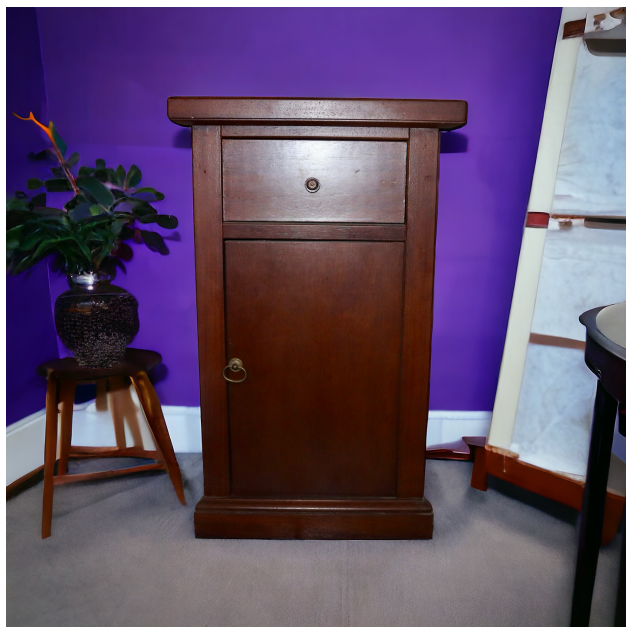

Κονσόλα Ξύλινη Italian E015

[Read More](#)

SKU:

Price: 120,00 € ΜΕ ΦΠΑ

Stock: instock

Categories: [Κλασικά Έπιπλα](#), [Κονσόλες](#), [Μπουφέδες](#)

Product Description

- Ύψος: 80 εκ.
- Πλάτος: 48 εκ.
- Φάρδος: 30 εκ.

Ανανεώσετε τον χώρο σας δίνοντας μία νότα από το παρελθόν και υιοθετήστε ένα διαχρονικό έπιπλο που θα εντυπωσιάσει.