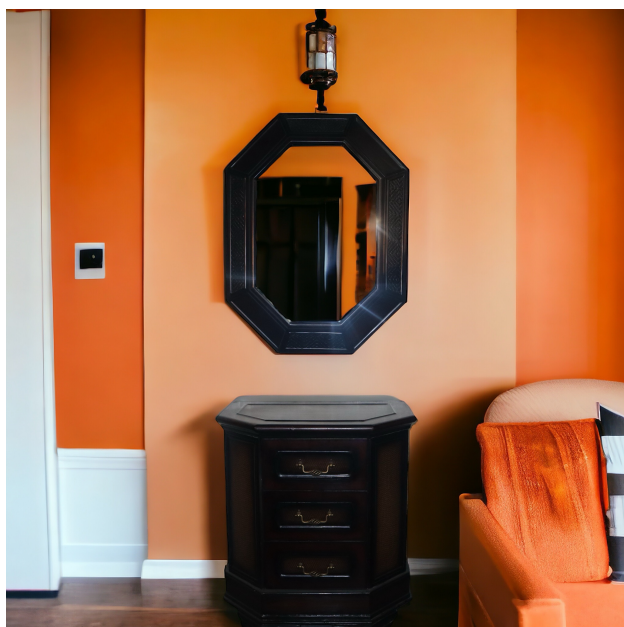

Κονσόλα Με Καθρέπτη Ιταλική E011

[Read More](#)

SKU: E011

Price: 350,00 € ΜΕ ΦΠΑ

Stock: instock

Categories: [Κλασικά Έπιπλα](#), [Κονσόλες](#)

Product Description

Καθρέπτης: