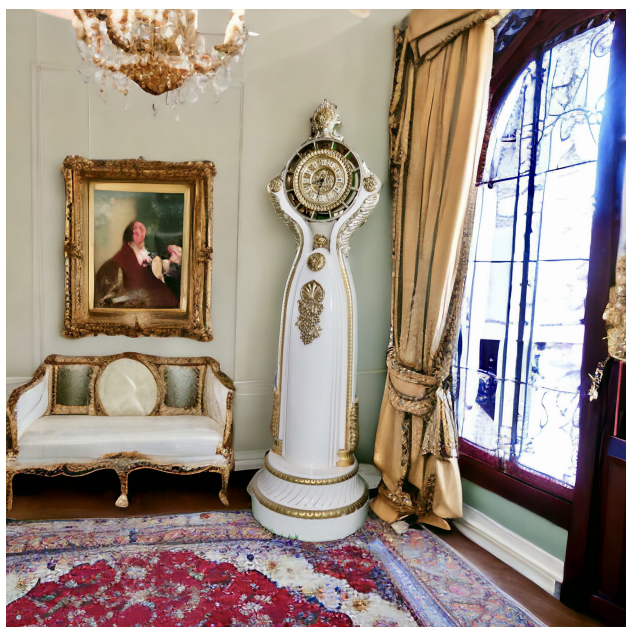

Ρολόι Δαπέδου P005

[Read More](#)

SKU: P005

Price: 1.400,00 € ΜΕ ΦΠΑ

Stock: instock

Categories: [Ρολόγια](#), [Ρολόγια δαπέδου](#)

Product Description

Αναδείξτε την ποιότητα και τον πλούτο, της διακόσμησης, του χώρου σας με αυτό το μοναδικό ρολόι. Διαστάσεις: 1.80 X 60