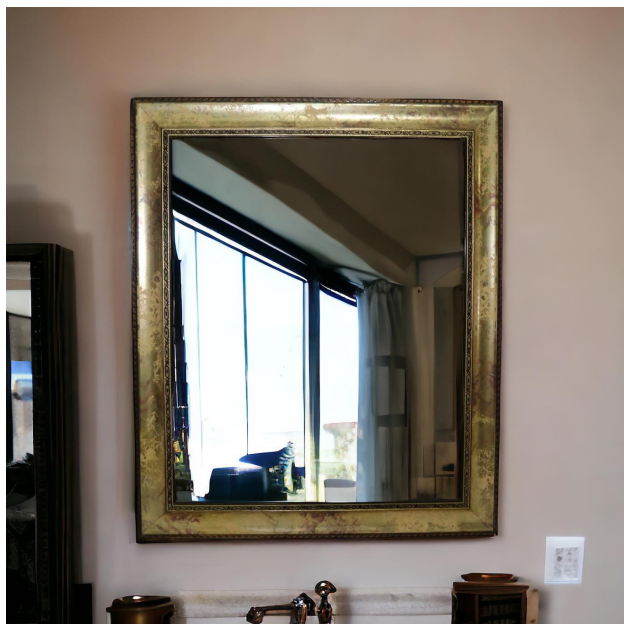

[Read More](#)

SKU: K008

Price: 500,00 € ΜΕ ΦΠΑ

Stock: instock

Categories: [Καθρέπτες](#)

Tags: [mirror barok](#)

Product Description

- Καθρέπτης σκαλιστός μπαρόκ 95X136
 - Κορνίζα: Ξύλο
 - Απόχρωση: Χρυσό (κ.α χρώματα κατόπιν παραγγελίας)
-