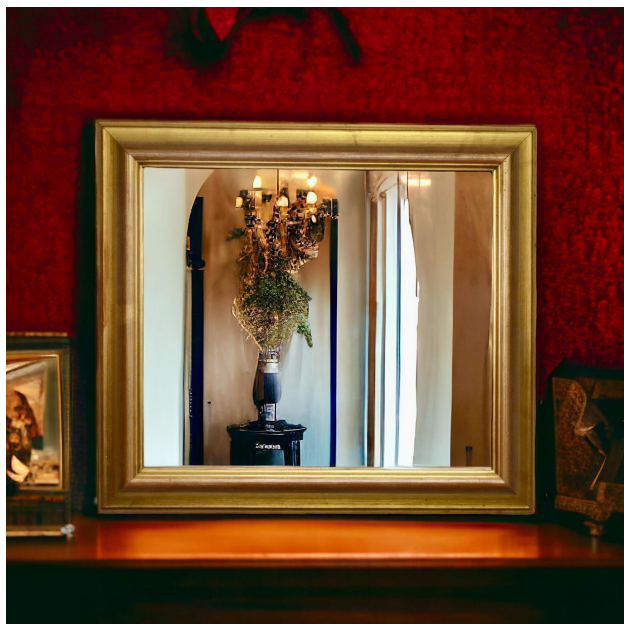

[Read More](#)

SKU: K009

Price: 70,00 € ΜΕ ΦΠΑ

Stock: instock

Categories: [Καθρέπτες](#)

Tags: [mirror bisutte](#)

Product Description

- Καθρέπτης Μπιζουτέ 58X60
 - Κορνίζα: Ξύλο
 - Απόχρωση: Χρυσό (κ.α χρώματα κατόπιν παραγγελίας)
-